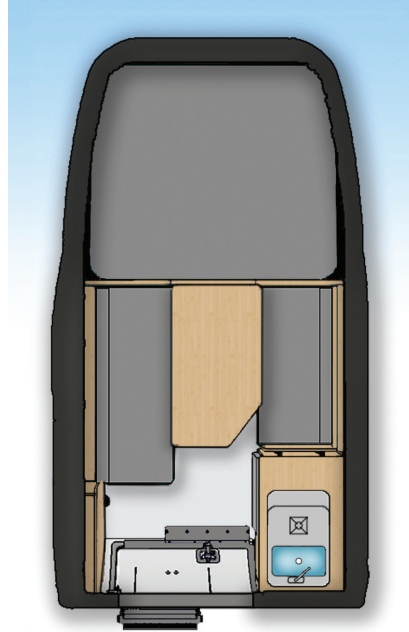

İÇ - DIŞ KABİN ÖLÇÜLERİ

Üst

Yan

Arka

İç kabin

Stork Camper
350-600 kg

OTURMA - YATAK MODU

Oturma modu