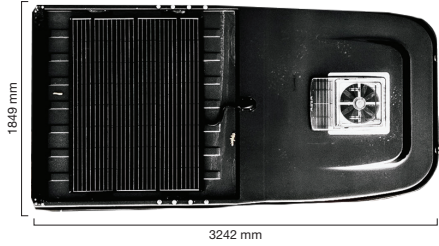

İÇ - DIŞ KABİN ÖLÇÜLERİ

Üst

Yan

Arka

İç kabin

Stork Camper
350-600 kg

OTURMA - YATAK MODU

Oturma modu