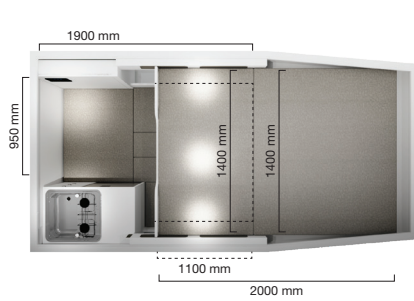

Açılabilir üst yatak (200x140 cm)

Alt yatak alanı (190x95 cm) veya (140x110 cm)

STANDART ÖZELLİKLER

KABİN

DIŞ GÖVDE

Monoblok, iç-dış fiberglass kabin

20 mm yalıtımlı sandviç panel

Özel renk seçeneği - opak

İÇ - DIŞ KABİN ÖLÇÜLERİ

Üst

Yan

Arka

İç kabin

Stork Camper
350-600 kg

OTURMA - YATAK MODU

Oturma modu