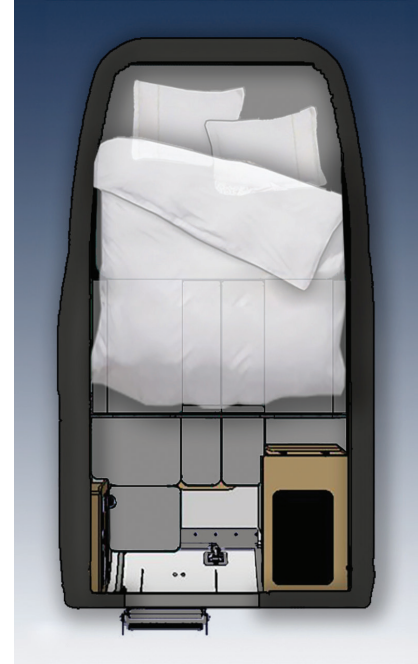

Stork Camper'ın kamp hayatını kolaylaştıran özellikleri sayesinde **oturma modu** ve **yatak modu** arasında çok kısa sürede geçiş yapmak mümkün.