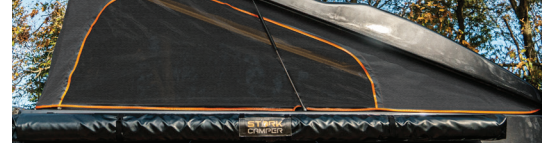

Kamp hayatının sınırlarını **Stork Camper** ile kaldırıyor, size konforlu ve özgür bir alan yaratıyoruz. Nasıl mi? Oturma alanındaki masayı isterseniz dışarıda da kullanabilir, isterseniz seviyesini düşürerek yatağa dönüştürebilirsiniz. Her eşyayı dilediğiniz gibi kullanın, **özgürlüğünüzü sınırsız yaşayın.**

ÖZGÜRLÜĞÜN SINIRI YOK
FONKSİYONEL, ERGONOMİK