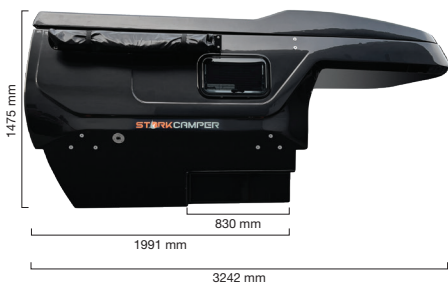

İÇ - DIŞ KABİN ÖLÇÜLERİ

Üst

Yan

Arka

İç kabin

Stork Camper
350-600 kg

OTURMA - YATAK MODU

Oturma modu